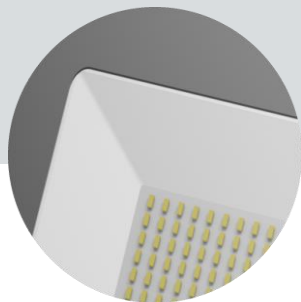

### Преимущества

- Декоративный мягкий зеленый цвет
- Silicon гибкий провод 20 см
- Прозрачное закаленное стекло
- Специальные «зеленые» светодиоды
- Экономичная модель
- Срок службы 35 000 часов

Мощность	Световой поток	Чистый зеленый свет	Ландшафтное освещение	Защита от импульсных помех	Рабочее напряжение
10 Вт	650 lm	<b>620-630 нм</b>	Светодиоды без деградации	2/4 kV	175-265 V
20 Вт	1 400 lm				
30 Вт	2 000 lm				
50 Вт	3 200 lm				

## Зеленое свечение

**Рассеиватель**  
из светостабилизированного поликарбоната создает концентр. световой поток

**Прозрачное закаленное стекло с удалением примесей** для повышения яркости

**Скоба для надежного крепления кабеля.** При тряске или «грубом» монтаже сохраняется защита IP65.