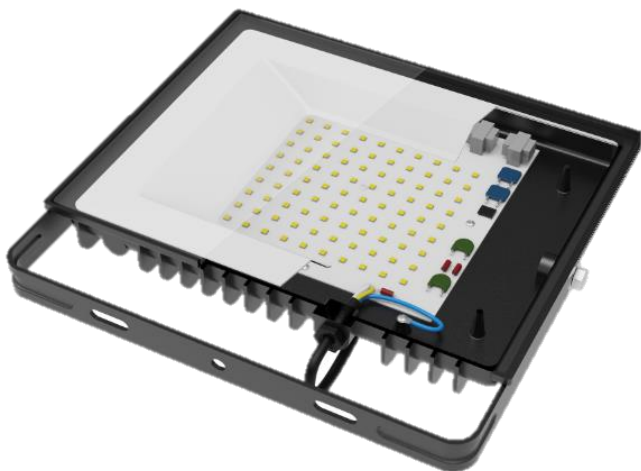

## Зеленое свечение

**Рассеиватель**  
из светостабилизированного поликарбоната создает концентр. световой поток

**Прозрачное закаленное стекло с удалением примесей** для повышения яркости

**Скоба для надежного крепления кабеля.** При тряске или «грубом» монтаже сохраняется защита IP65.